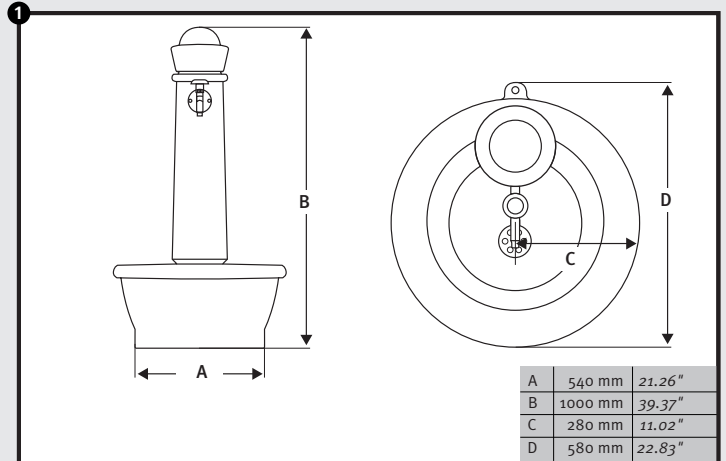

Venezia

Roma

Venezia & Roma

≥ 80 mm / 3.15"

Ⓝ Das Befestigungsmaterial ist nicht im Lieferumfang enthalten

Ⓝ The mounting material is not included

Ⓝ Il materiale di fissaggio non è incluso nella fornitura

Ⓝ Les outils de montage ne sont pas inclus