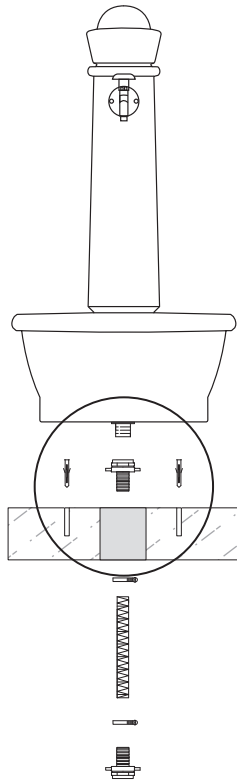

- DE Venezia & Roma Steinbrunnen
- FR Fontaines Venezia et Roma
- EN Stone fountains Venezia & Roma
- ES Venezia y Roma Fuentes piedra
- IT Venezia & Roma fontana pietra
- PL Fontanna Venezia & Roma

Montageanleitung
 Notice de montage
 Installation manual
 Instrucciones de montaje
 Istruzioni per l'installazione
 Instrukcja montażu

Venezia

Roma

Venezia & Roma

≥ 80 mm / 3.15"

Ⓝ Das Befestigungsmaterial ist nicht im Lieferumfang enthalten

Ⓝ The mounting material is not included

Ⓝ Il materiale di fissaggio non è incluso nella fornitura

Ⓝ Les outils de montage ne sont pas inclus

Ⓝ Accesorio de fijación no incluido en el pack

Ⓝ Akcesoria montażowe nie wchodzą w zakres dostawy

Raccolta differenziata. Verifica le disposizioni del tuo comune.
22 PAP - Istruzioni | 20 PAP - Cartone |
04 LDPE - Sacchetti, Etichette, Fascette per cavi