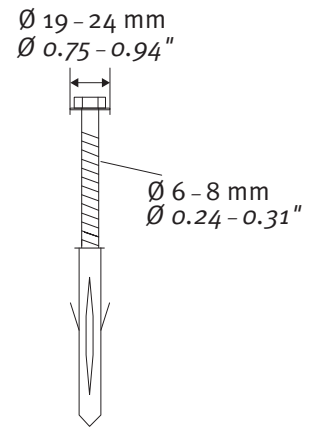

Venezia

Roma

Venezia & Roma

≥ 80 mm / 3.15"

Ⓝ Das Befestigungsmaterial ist nicht im Lieferumfang enthalten

Ⓝ The mounting material is not included

Ⓝ Il materiale di fissaggio non è incluso nella fornitura

Ⓝ Les outils de montage ne sont pas inclus