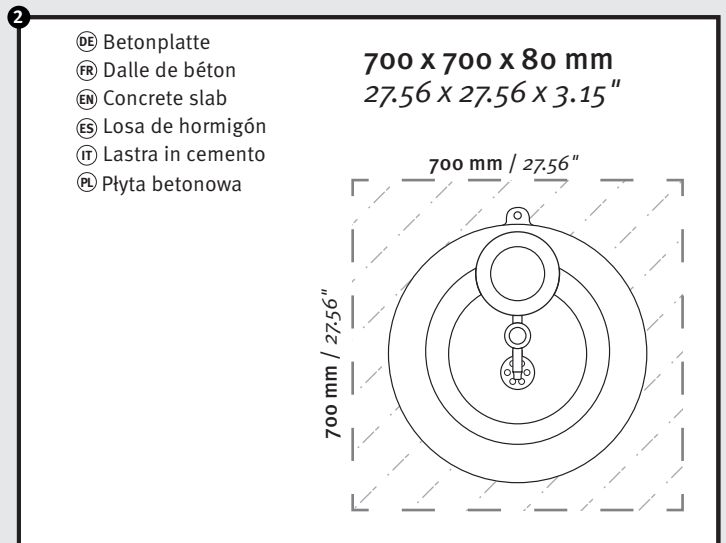

Venezia

Roma

Venezia & Roma

≥ 80 mm / 3.15"

Ⓝ Das Befestigungsmaterial ist nicht im Lieferumfang enthalten

Ⓝ The mounting material is not included

Ⓝ Il materiale di fissaggio non è incluso nella fornitura

Ⓝ Les outils de montage ne sont pas inclus