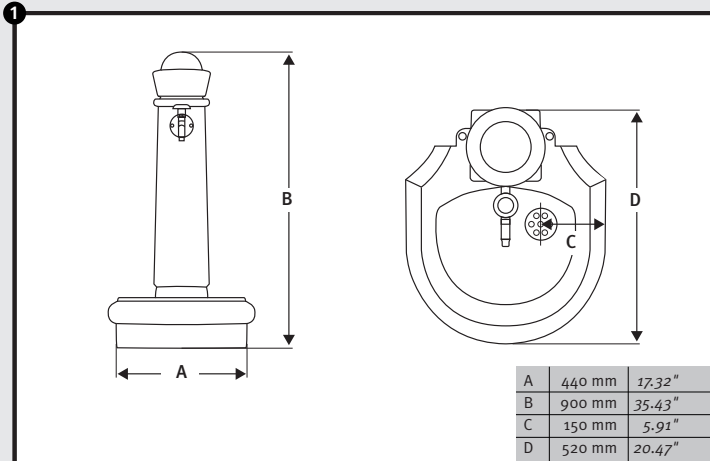

Venezia

Roma

Venezia & Roma

≥ 80 mm / 3.15"

Ⓝ Das Befestigungsmaterial ist nicht im Lieferumfang enthalten

Ⓝ The mounting material is not included

Ⓝ Il materiale di fissaggio non è incluso nella fornitura

Ⓝ Les outils de montage ne sont pas inclus