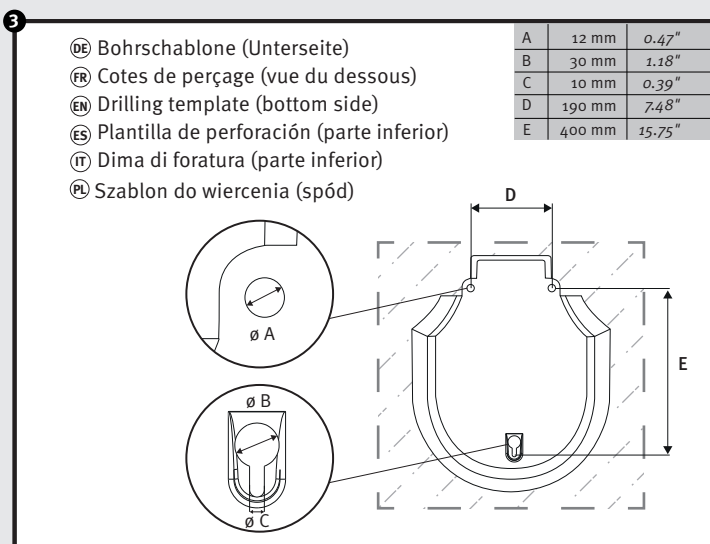

Venezia

Roma

Venezia & Roma

≥ 80 mm / 3.15"

Ⓝ Das Befestigungsmaterial ist nicht im Lieferumfang enthalten

Ⓝ The mounting material is not included

Ⓝ Il materiale di fissaggio non è incluso nella fornitura

Ⓝ Les outils de montage ne sont pas inclus

Ⓝ Accesorio de fijación no incluido en el pack

Ⓝ Akcesoria montażowe nie wchodzą w zakres dostawy

Raccolta differenziata. Verifica le disposizioni del tuo comune.
22 PAP - Istruzioni | 20 PAP - Cartone |
04 LDPE - Sacchetti, Etichette, Fascette per cavi