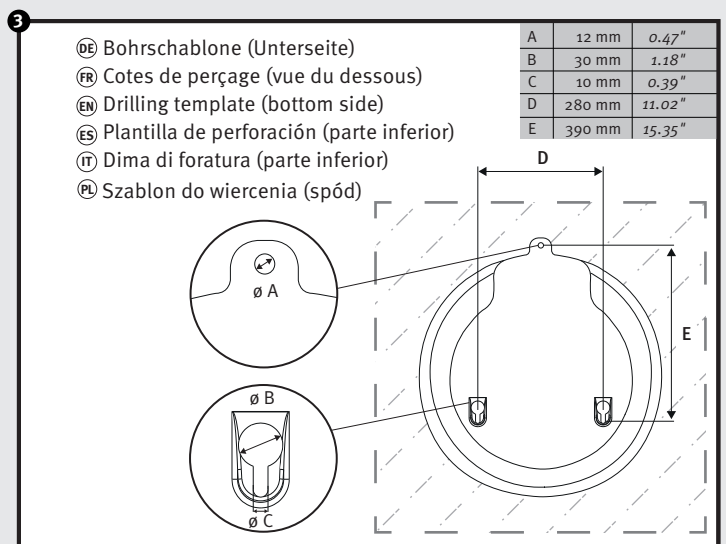

Venezia

Roma

Venezia & Roma

≥ 80 mm / 3.15"

Ⓝ Das Befestigungsmaterial ist nicht im Lieferumfang enthalten

Ⓝ The mounting material is not included

Ⓝ Il materiale di fissaggio non è incluso nella fornitura

Ⓝ Les outils de montage ne sont pas inclus

Ⓝ Accesorio de fijación no incluido en el pack

Ⓝ Akcesoria montażowe nie wchodzą w zakres dostawy

Raccolta differenziata. Verifica le disposizioni del tuo comune.
22 PAP - Istruzioni | 20 PAP - Cartone |
04 LDPE - Sacchetti, Etichette, Fascette per cavi