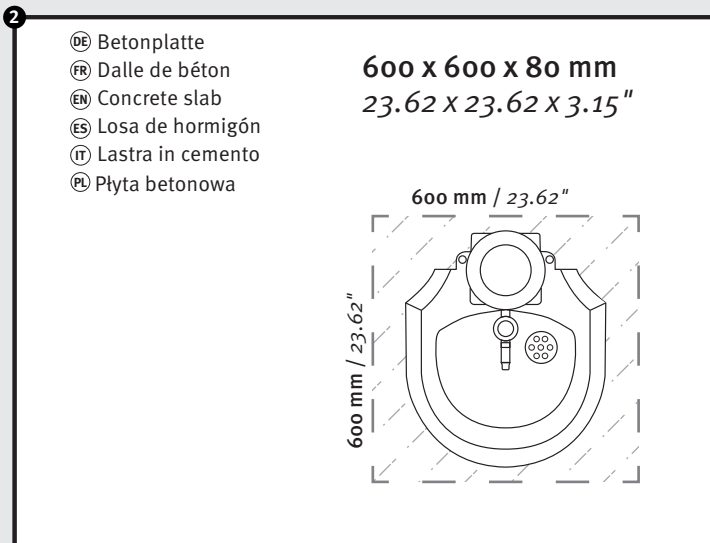

Venezia

Roma

Venezia & Roma

≥ 80 mm / 3.15"

Ⓝ Das Befestigungsmaterial ist nicht im Lieferumfang enthalten

Ⓝ The mounting material is not included

Ⓝ Il materiale di fissaggio non è incluso nella fornitura

Ⓝ Les outils de montage ne sont pas inclus